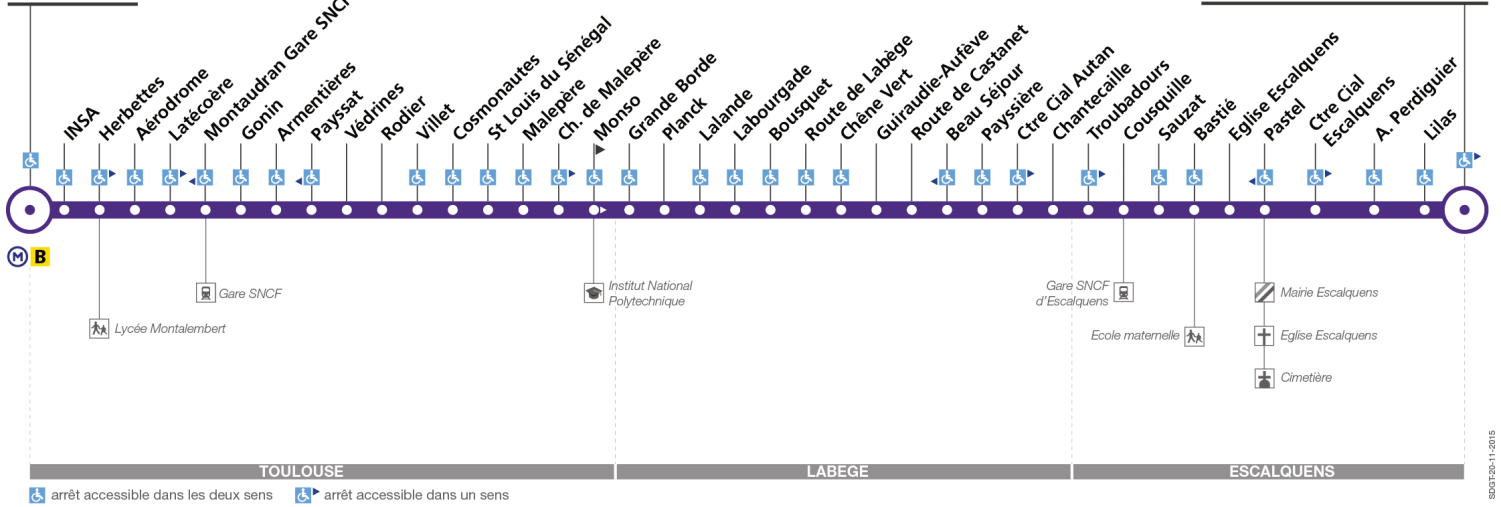

## Direction Belberaud La Balme

du 29 août 2016  
au 2 juillet 2017

### Belberaud La Balme

TOULOUSE

LABEGE

ESCALQUENS

arrêt accessible dans les deux sens    arrêt accessible dans un sens