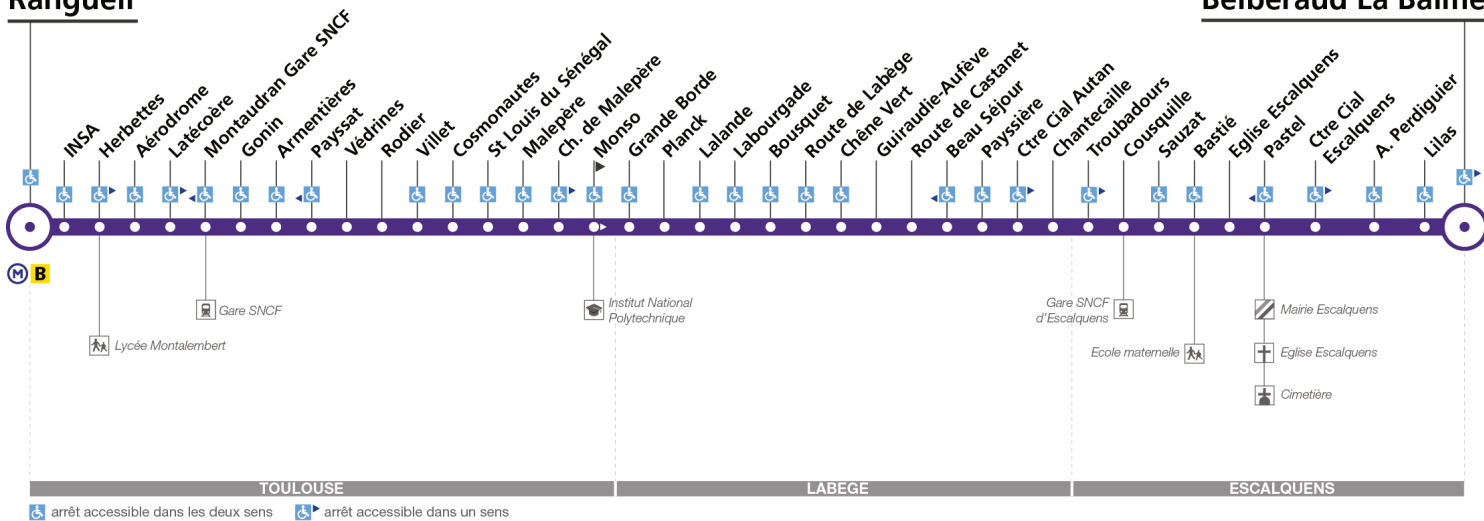

### Belberaud La Balme

TOULOUSE

LABEGE

ESCALQUENS

arrêt accessible dans les deux sens    arrêt accessible dans un sens

### Lundi à vendredi en vacances scolaires

Rangueil	06:10	06:37	07:04	07:31	07:58	08:25	08:52	09:19	09:46	10:13	10:48	11:23	11:58	12:33	13:08	13:43	14:18	14:53	15:28	16:01	16:28	16:55	17:22	17:49
Herbettes	06:12	06:39	07:06	07:33	08:00	08:27	08:54	09:21	09:48	10:15	10:50	11:25	12:00	12:35	13:10	13:45	14:20	14:55	15:30	16:03	16:30	16:57	17:25	17:52
Gonin	06:16	06:43	07:10	07:38	08:05	08:32	08:59	09:25	09:52	10:19	10:54	11:30	12:05	12:40	13:15	13:50	14:25	15:00	15:35	16:08	16:35	17:02	17:30	17:57
Malepère	06:22	06:50	07:17	07:46	08:12	08:39	09:06	09:32	09:58	10:25	11:00	11:36	12:11	12:47	13:22	13:57	14:32	15:07	15:42	16:15	16:42	17:09	17:37	18:04
Lalande	06:28	06:56	07:24	07:54	08:20	08:47	09:14	09:40	10:05	10:32	11:07	11:43	12:18	12:54	13:29	14:04	14:39	15:14	15:49	16:23	16:50	17:17	17:45	18:12
Paysrière	06:32	07:00	07:29	07:59	08:25	08:51	09:18	09:44	10:09	10:36	11:11	11:47	12:22	12:58	13:34	14:09	14:44	15:19	15:54	16:28	16:55	17:22	17:50	18:17
Belberaud La Balme	06:43	07:11	07:40	08:10	08:36	09:02	09:29	09:55	10:20	10:47	11:22	11:58	12:33	13:09	13:45	14:20	14:55	15:30	16:05	16:39	17:06	17:35	18:04	18:31
Rangueil	18:16	18:43	19:10	19:45	20:20	21:00																		
Herbettes	18:19	18:46	19:12	19:47	20:22	21:02																		
Gonin	18:24	18:51	19:17	19:52	20:27	21:06																		
Malepère	18:30	18:57	19:23	19:58	20:32	21:11																		
Lalande	18:38	19:05	19:31	20:05	20:39	21:18																		
Paysrière	18:42	19:09	19:35	20:09	20:43	21:22																		
Belberaud La Balme	18:54	19:21	19:46	20:20	20:54	21:33																		

## Direction Rangueil

du 29 août 2016  
au 2 juillet 2017

### Belberaud La Balme

arrêt accessible dans les deux sens

arrêt accessible dans un sens